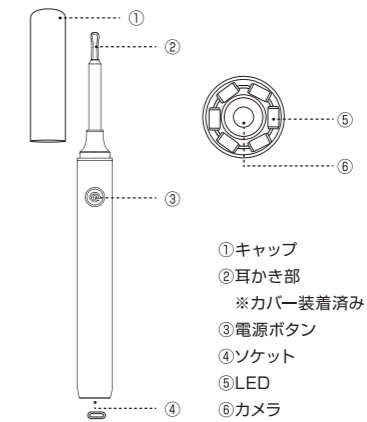

4

各部の名称

付属品

①充電ケーブル

⑥カバー各種

※カバーは3種類、各2個あります。
うち1個は装着済みです。

5

使用方法