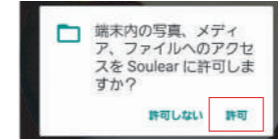

④接続が完了すると自動的に画面が切り替わり、カメラの映像が表示されます。自動的に画面が切り替わらない場合は「接続済み」の箇所をタップしてください。

9

使用方法 つづき

カメラ映像画面の説明

タップすると前のページに戻ります。

タップするとロック画面になり画面表示が少なくなります。

製品本体のバッテリー残量を示します。充電中の場合は⚡マークになります。

タップすると右耳モードと左耳モードを切り替えます。それぞれ左右反転した表示になります。

10

使用方法 つづき

撮影

タップすると写真を撮影します。撮影した写真は本アプリのアルバムに保存されます。

ビデオ

タップするとビデオを撮影します。撮影したビデオは本アプリのアルバムに保存されます。

アルバム

撮影した写真やビデオを見ることができます。
写真へのアクセス許可をするとスマートフォン本体のアルバムに保存できます。

iOSの例

Androidの例

11

使用方法 つづき

⑤カメラの映像を見ながら耳かきを使用してください。

⑥使用後は電源ボタンを長押しして電源を切ってください。
※機内モードにした場合は、機内モードを解除してください。

お手入れ方法

お手入れの際は必ず本体の電源をオフにしてください。