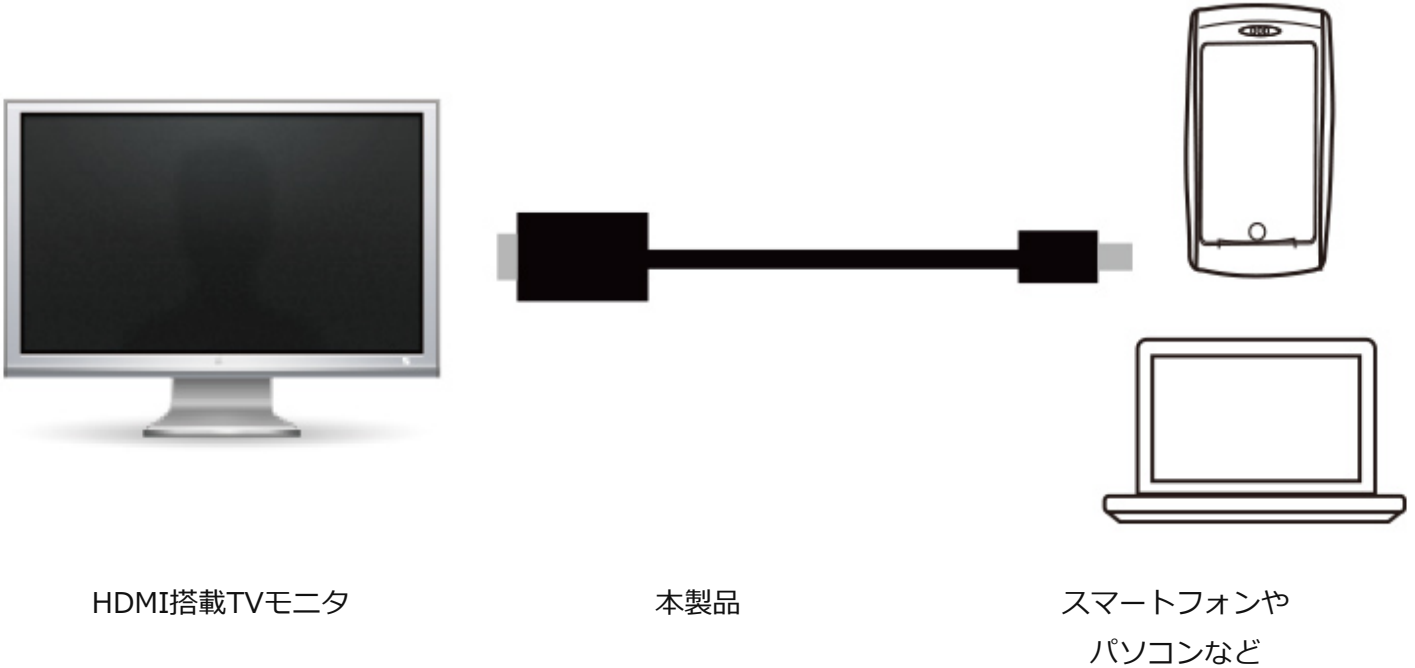

USB Type-C HDMIミラーリングケーブル

2018.05.14

第1版

※本書に記載している商品名、サービス名等は各社の登録商標です。

使用方法

この度は弊社製品をお求めいただきありがとうございます。本製品はUSB Type-C搭載の製品の映像をHDMI搭載機器へ出力する機器です。使用にあたっては本書に記載されております使用上の注意などをよく読み正しい方法でご使用ください。

●各部の名称

- ① 【HDMIコネクタ】 TVモニタに接続するHDMIコネクタです
- ② 【USB Type-Cコネクタ】 スマートフォンやパソコンのUSB Type-Cポートに接続します

使用方法 02

● 接続例

必要な機器が準備できたら下記の例を参考に接続してください

● 接続手順

- ① HDMIプラグをテレビやパソコンディスプレイ等のHDMI入力ソケットへ接続します。
- ② USB Type-Cプラグをお持ちのUSB Type-C搭載製品へ接続します。
- ③ 自動的に映像が出力されます。

※お持ちのUSB Type-C搭載製品が映像出力機能に対応している必要があります。

製品仕様

商品名	USB Type-C HDMIミラーリングケーブル
型番	3R-CMH01
電圧	5V
電流最大	3A
解像度	3840x2160 30Hz
重量	約56± 3 g
長さ	約2m