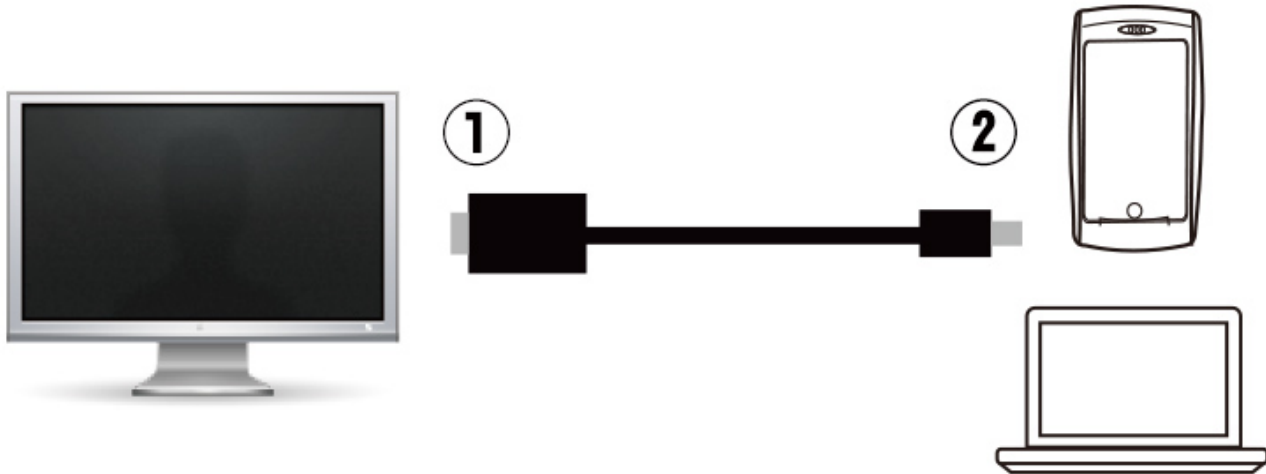

USB Type-C HDMIミラーリングケーブル

2018.05.14

第1版

※本書に記載している商品名、サービス名等は各社の登録商標です。

使用方法

この度は弊社製品をお求めいただきありがとうございます。本製品はUSB Type-C搭載の製品の映像をHDMI搭載機器へ出力する機器です。使用にあたっては本書に記載されております使用上の注意などをよく読み正しい方法でご使用ください。

●各部の名称

- ① 【HDMIコネクタ】 TVモニタに接続するHDMIコネクタです
- ② 【USB Type-Cコネクタ】 スマートフォンやパソコンのUSB Type-Cポートに接続します

使用方法 02

● 接続例

必要な機器が準備できたら下記の例を参考に接続してください

● 接続手順

- ① HDMIプラグをテレビやパソコンディスプレイ等のHDMI入力ソケットへ接続します。
- ② USB Type-Cプラグをお持ちのUSB Type-C搭載製品へ接続します。
- ③ 自動的に映像が出力されます。

※お持ちのUSB Type-C搭載製品が映像出力機能に対応している必要があります。

製品仕様

商品名	USB Type-C HDMIミラーリングケーブル
型番	3R-CMH01
電圧	5V
電流最大	3A
解像度	3840x2160 30Hz
重量	約56± 3 g
長さ	約2m