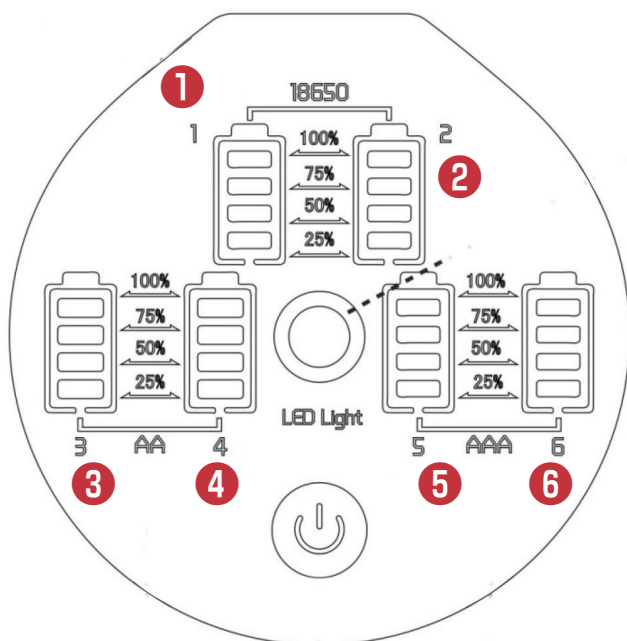

各部の名称

microUSBソケット

ディスプレイパネル

USB出力ポート

LEDライト

電源ボタン

開閉ボタン

充電インジケータ

付属品

microUSBケーブル×1

スロット番号	対応電池
① ②	18650 リチウムイオン電池(3.7V)
③ ④	単3形ニッケル水素電池(1.2V)
⑤ ⑥	単4形ニッケル水素電池(1.2V)