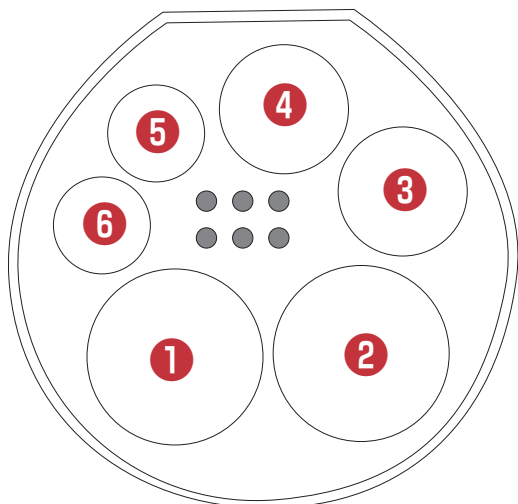

使用方法

■ 準備をする

- ① 開閉ボタンを押し、上蓋を開けます。
- ② 充電する電池がどのスロットに合うかを確認します。

スロット番号	対応電池
① ②	18650 リチウムイオン電池(3.7V)
③ ④	単3形ニッケル水素電池(1.2V)
⑤ ⑥	単4形ニッケル水素電池(1.2V)

- ③ プラスを上に向けて充電式電池を②で確認したスロットにセットします。
  - ※充電式電池のプラスとマイナスに注意してください。
  - ※アルカリ乾電池などの1次電池は絶対に使用しないでください。
  - ※上記の対応電池以外の電池はセットしないでください。
  - ※1本から6本までセットして充電ができます。
- ④ 上蓋をカチッと音がするまで閉めます。
- ⑤ ディスプレイ上のすべての充電インジケータが約1秒間点灯し、その後スロット3,4,5,6は消灯、またスロット1,2の充電残量が約20秒間点灯しその後消灯します。