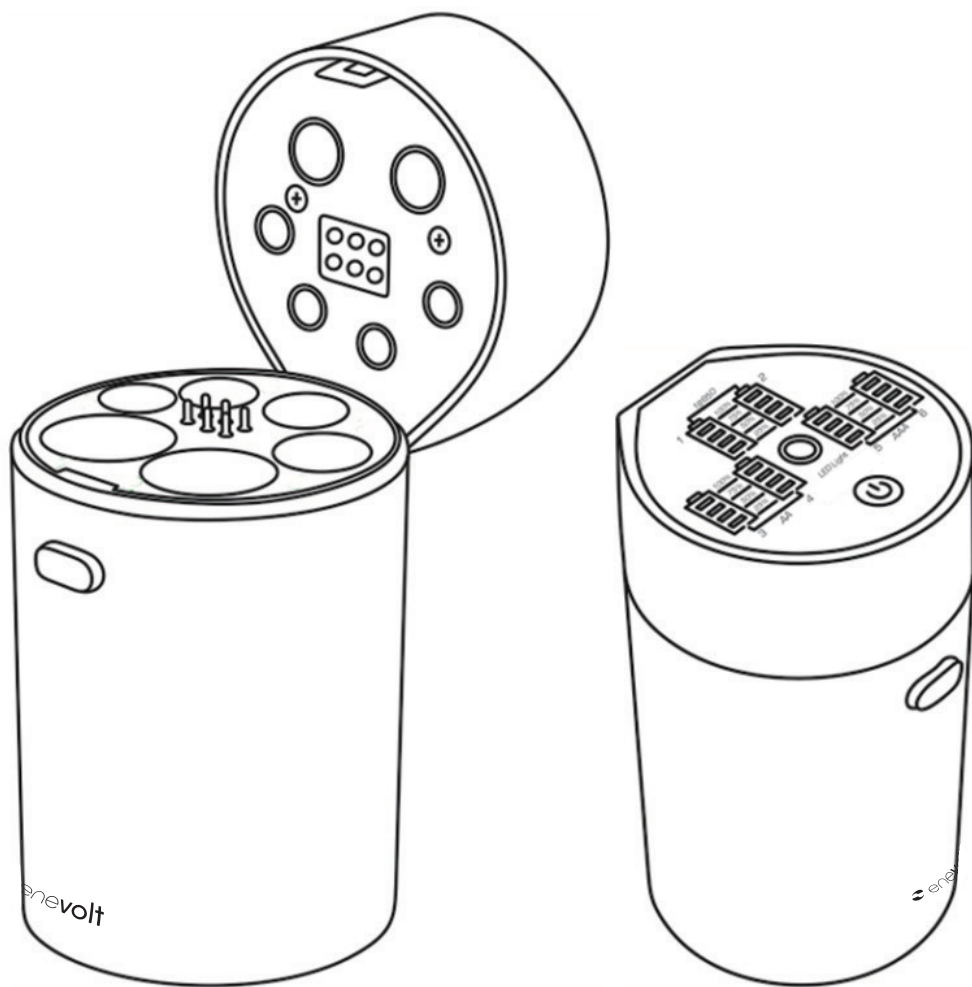

- ※万一、足りないものがございましたら、弊社お問い合わせ窓口にご連絡ください。
- ※デザイン及び仕様については、改良のため予告なしに変更する場合がございます。
- ※本書に記載している商品名、サービス名等は各社の登録商標です。