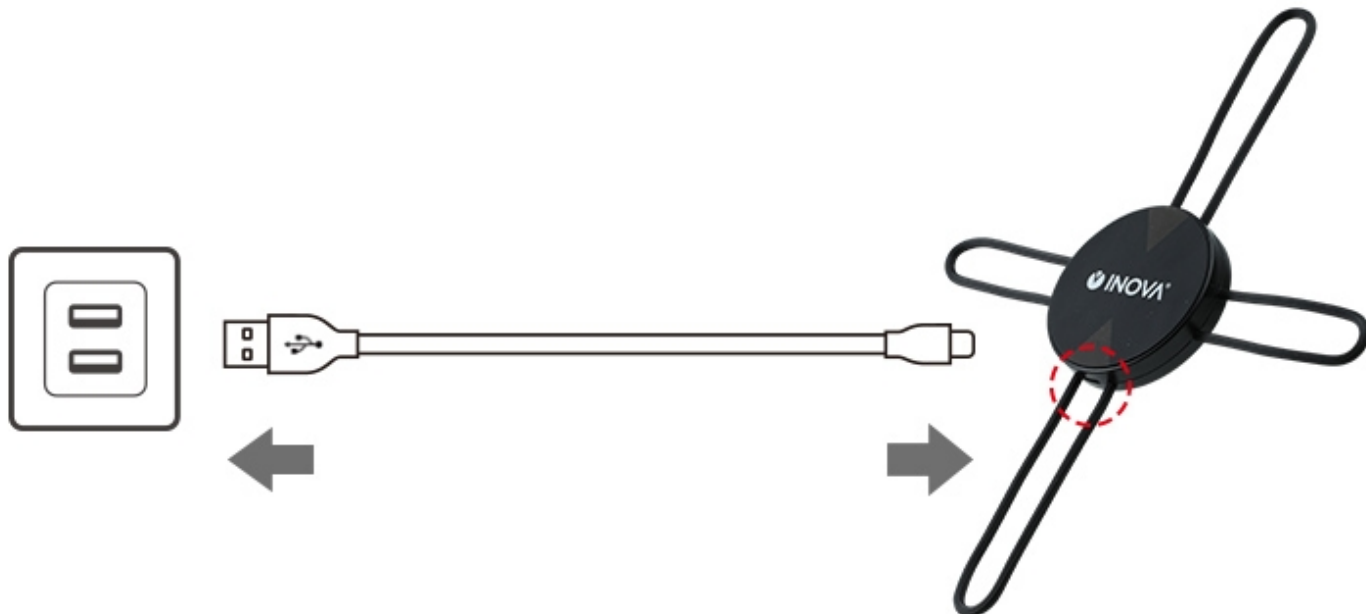

USB TypeC くねくねワイヤレス充電器

2019.08.16

第1版

※万一、足りないものがございましたら、弊社サポートセンターにご連絡ください。

※デザイン及び仕様については、改良のため予告なしに変更する場合がございます。

※本書に記載している商品名、サービス名等は各社の登録商標です。

使用方法

付属のUSB A to Type-CケーブルのUSB Aプラグをお持ちの充電器、USB Type-Cプラグ本製品のUSB Type-Cソケットに接続して下さい。

本製品の電源が入るとLEDの赤と青が同時に3回点滅します。

●LEDの動作は下記の通りになります

待機状態	赤点灯
充電状態	青点灯
異物検知	赤と青が交互に点灯

充電方法

デバイスの受電部を、本製品の中心に合わせて載せてください。充電が開始されるとLEDが赤から青に点灯します。

※本製品中心に送電部があります。受電部とずれると異物検知が働くなど上手く充電できない場合があります。

※異物検知が働くと、LEDが赤と青交互に光ります。異物を取り除いてください。

※デバイスの受電部以外の部分を近づけると異物検知が働く場合がございます。

製品仕様

商品名	USB TypeC くねくねワイヤレス充電器
型番	3R-FLH07
入力	5V 9A、9V 1.7A
出力	5V 1A、9V 1.1A
サイズ	約261.6×201.6×15mm
重量	約75g
付属品	USB A to Type-Cケーブル×1

安全上のご注意

ここに記載された注意事項は使用者やまわりの方への危害損害を防止するためのものです。各項目をよくお読みになり必ず守ってご使用ください。