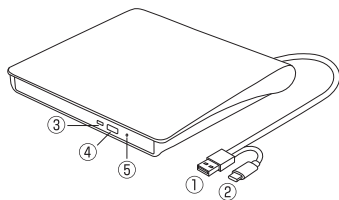

各部の名称

- ① USB-Aコネクタ
- ② USB Type-Cコネクタ
- ③ アクセスランプ:接続時に点滅
- ④ イジェクトボタン:押すとトレイが開く
- ⑤ 緊急取り出し穴:トレイが開かなくなった場合に使用
※針金やピンなど先端が細い物を穴に挿してください。

使用方法

本製品はドライバをインストールする必要はありません。

1. 本製品のUSB-A/Type-CコネクタをパソコンのUSBポートへ接続してください。
2. パソコンに認識されているか確認してください。DVDアイコンやメディアアイコンとして認識/追加されていれば接続完了です。
3. 読み込み/書き込み、再生するメディアを挿入してください。