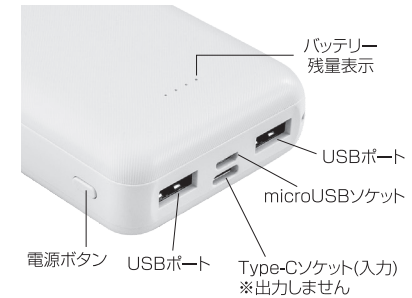

各部の名称

付属品 充電ケーブル

4

使用方法

充電する

付属の充電ケーブルのUSBプラグをお持ちのACアダプタのUSBポートなどへ接続してください。もう一方のプラグを本体のソケットに接続してください。
充電が開始されると、バッテリー残量表示が点滅し、充電が完了した分だけ点灯します。
満充電になると、バッテリー残量表示が4つ全て点灯します。
充電は約6時間で完了します。(付属ケーブルの場合)

出力する

お持ちのケーブルのUSBプラグを、本体のUSBポートへ接続してください。
反対側のプラグを給電したいデバイスに接続してください。
自動的に出力が開始されます。

5

バッテリー残量表示

電源ボタンを押すと、バッテリー残量表示が残量分だけ点灯します。

お手入れ方法

接続中のケーブルを全て外してください。
お湯または水を含ませた布を固く絞った、柔らかい布で拭いてください。
※本製品を水でぬらさないでください。

ご使用済みの製品の廃棄に関して

製品に内蔵されている電池のリサイクルにご協力ください。
このバッテリーにはリチウムイオン電池を使用しております。
本製品を最終的に廃棄する場合には以下連絡先までご連絡ください。

MAIL: product-support@3rrr-hd.jp

6

仕様

商品名	モバイルバッテリー 10000mAh
型番	3R-PBH01
サイズ	約64×26×96mm
重量	約220g
充電時間	約6時間(付属ケーブルの場合)
入力電圧/電流	5V/2A
出力電圧/電流	5V/2A
バッテリー容量	3.7V 10,000mAh
付属品	充電ケーブル

7

サポートおよび企業情報

製品保証

ご購入日から6カ月間

※注文確認メール、あるいは店頭購入の場合は販売店の納品書やレシートなど、購入日がわかる書面の保管をお願い致します。

製品に関するお問い合わせ先

下記お問い合わせ窓口もしくは販売店へお問い合わせください。

※製品の不具合によるお問い合わせにつきましては、内容確認のため画像が必要な場合があります。メールでお問い合わせいただけますとスムーズです。

MAIL

product-support@3rrr-hd.jp

TEL: 092-260-3033

FAX: 092-260-8506

8

スリーアール株式会社

〒812-0008 福岡市博多区東光2丁目8-30 2階
WEB: <https://3rrr-hd.jp/>

第1版 2023.3.30

9