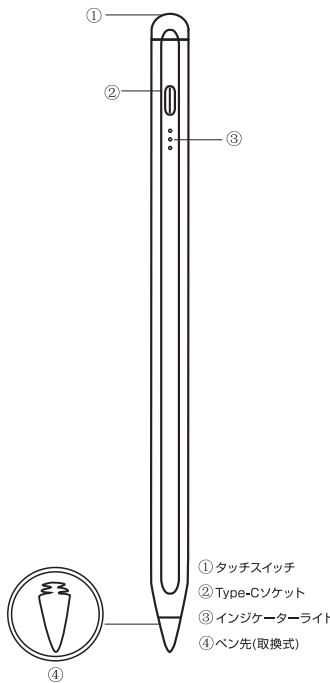

ここに記載された注意事項は使用者やまわりの方への危害損害を防止するためのものです。各項目をよくお読みになり必ず守ってご使用ください。

警告

- ●本製品を分解したり改造したりしないでください。
- ●過度の衝撃や振動を与えないでください。
- ●感電の危険があるため本体を水にぬらさない、本体が水などにぬれた状態やぬれた手で使用しないでください。
- ●小さなお子様の手が届かないところで使用、保管をしてください。
- ●本体や付属品を夏場の車内、暖房器具、調理器具など高熱になる環境、また直射日光の当たる環境で使用、保管しないでください。
- ●ホコリや粉塵などが多い場所で使用しないでください。
- ●破損したまま使用しないでください。
- ●本体の清掃にシンナーなどの有機溶剤を使用しないでください。
- ●万が一使用中に煙が出たり、異臭を感じたりした時はすぐに使用を中止してください。

警告

- ●ペン先やUSBカバーは乳幼児の手の届かないところに保管してください。
- ●本製品で画面を強く叩いたり、必要以上の力を加えないでください。
- ●本製品を使用、接続する各機器に示された安全情報や定格表示を合わせて確認のうえ使用してください。
- ●本製品を使用の前には接続機器のデータのバックアップなどを行うことをお勧めいたします。弊社では本製品を使用したことによるデータの消失や故障など一切の責任を負いかねます。
- ●本製品の接続端子に液体・金属・燃えやすいものなどの異物を入れないでください。
- ●OSのバージョンアップによる動作不良は保証外です。
- ●本来の目的以外に使用しないでください。
- ●その他、異常を感じたら使用を中止し販売店または弊社へご連絡ください。

バッテリーの寿命を長く保つ為に、少なくとも1ヶ月に一度充電してください。本製品は充電しながらの使用が可能ですが、バッテリー劣化の原因となるため、できるだけ控えてください。ケーブルを外す際は、必ずプラグを持って外してください。本製品を使用したことによるiPadの故障や汚れ、キズなどの破損に関して、弊社は一切の責任を負いかねます。