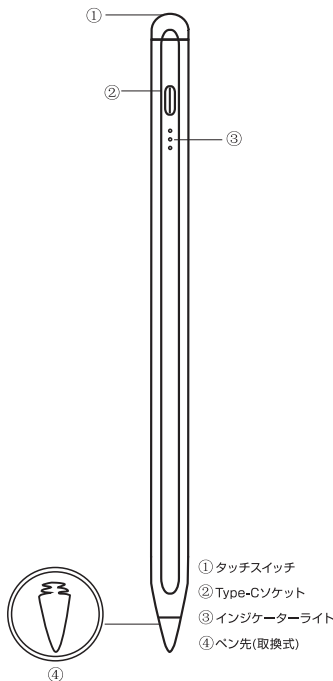

ここに記載された注意事項は使用者やまわりの方への危害損害を防止するためのものです。各項目をよくお読みになり必ず守ってご使用ください。

警告

- ●本製品を分解したり改造したりしないでください。
- ●過度の衝撃や振動を与えないでください。
- ●感電の危険があるため本体を水にぬらさない、本体が水などにぬれた状態やぬれた手で使用しないでください。
- ●小さなお子様の手が届かないところで使用、保管をしてください。
- ●本体や付属品を夏場の車内、暖房器具、調理器具など高熱になる環境、また直射日光の当たる環境で使用、保管しないでください。
- ●ホコリや粉塵などが多い場所で使用しないでください。
- ●破損したまま使用しないでください。
- ●本体の清掃にシンナーなどの有機溶剤を使用しないでください。
- ●万が一使用中に煙が出たり、異臭を感じたりした時はすぐに使用を中止してください。

警告

- ●ペン先やUSBカバーは乳幼児の手の届かないところに保管してください。
- ●本製品で画面を強く叩いたり、必要以上の力を加えないでください。
- ●本製品を使用、接続する各機器に示された安全情報や定格表示を合わせて確認のうえ使用してください。
- ●本製品を使用の前には接続機器のデータのバックアップなどを行うことをお勧めいたします。弊社では本製品を使用したことによるデータの消失や故障など一切の責任を負いかねます。
- ●本製品の接続端子に液体・金属・燃えやすいものなどの異物を入れないでください。
- ●OSのバージョンアップによる動作不良は保証外です。
- ●本来の目的以外に使用しないでください。
- ●その他、異常を感じたら使用を中止し販売店または弊社へご連絡ください。

バッテリーの寿命を長く保つ為に、少なくとも1ヶ月に一度充電してください。本製品は充電しながらの使用が可能ですが、バッテリー劣化の原因となるため、できるだけ控えてください。ケーブルを外す際は、必ずプラグを持って外してください。本製品を使用したことによるiPadの故障や汚れ、キズなどの破損に関して、弊社は一切の責任を負いかねます。