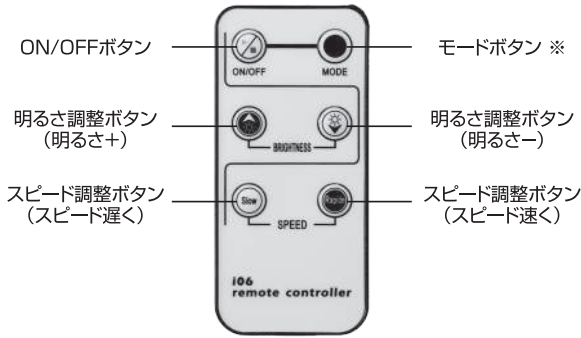

2

接続方法

〈注意〉

- ・接続向きにご注意ください。間違った向きで接続すると点灯しません。
- ・異なる色のテープライトを組み合わせるとのご使用は絶対に行わないでください。
- ・延長テープライトは2本まで(最大長3mまで)使用可能です。
- ・粘着テープによる固定は、貼り付ける面の材質や表面形状、汚れ、温度や湿度等の環境条件、両面テープの劣化等により十分な固定力が得られない場合があります。テープライト部が予期せず剥がれ落ちてしまった場合に、器物の破損、人体への被害が生じないようにご注意ください。

3

リモコンの使用方法

【機能説明】

※モードの種類

	電球色	昼白色	明るさ調整	スピード調整
No.1	点灯	消灯	○	×
No.2	消灯	点灯	○	×
No.3	点灯	点灯	○	×
No.4	点滅切り替え		×	○
No.5	グラデーション切替		×	○

〈注意〉

- ・ご使用になる前にリモコンの絶縁シートを引き抜いてください。

4