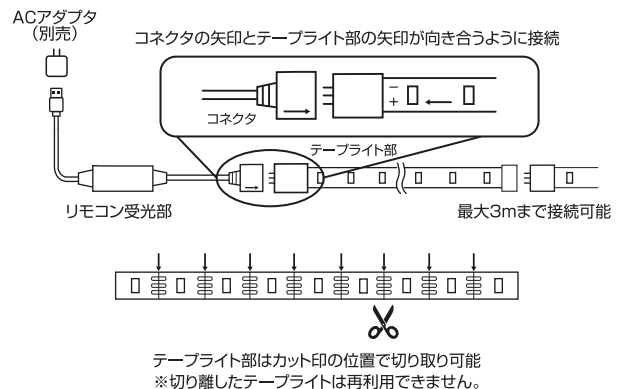

2

接続方法

〈注意〉

- ・接続向きにご注意ください。間違った向きで接続すると点灯しません。
- ・異なる色のテープライトを組み合わせるとのご使用は絶対に行わないでください。
- ・延長テープライトは2本まで(最大長3mまで)使用可能です。
- ・粘着テープによる固定は、貼り付ける面の材質や表面形状、汚れ、温度や湿度等の環境条件、両面テープの劣化等により十分な固定力が得られない場合があります。テープライト部が予期せず剥がれ落ちてしまった場合に、器物の破損、人体への被害が生じないようにご注意ください。