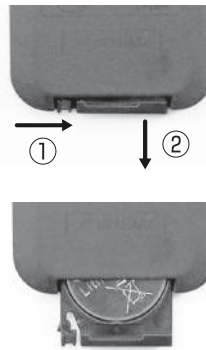

2

接続方法

〈注意〉

- ・接続向きにご注意ください。間違った向きで接続すると点灯しません。
- ・異なる色のテープライトを組み合わせるとのご使用は絶対に行わないでください。
- ・延長テープライトは2本まで(最大長3mまで)使用可能です。
- ・粘着テープによる固定は、貼り付ける面の材質や表面形状、汚れ、温度や湿度等の環境条件、両面テープの劣化等により十分な固定力が得られない場合があります。テープライト部が予期せず剥がれ落ちてしまった場合に、器物の破損、人体への被害が生じないようにご注意ください。

3

リモコンの使用方法

【機能説明】

※モードの種類

	電球色	昼白色	明るさ調整	スピード調整
No.1	点灯	消灯	○	×
No.2	消灯	点灯	○	×
No.3	点灯	点灯	○	×
No.4	点滅切り替え		×	○
No.5	グラデーション切替		×	○

〈注意〉

- ・ご使用になる前にリモコンの絶縁シートを引き抜いてください。

4

リモコンの使用方法 (つづき)

【電池の交換方法】

ツマミを矢印①方向に押しながら
電池ホルダを矢印②方向に引き抜きます。

古い電池を取り出してください。
プラス面を上にした状態で、新しい電池
(CR2025)を入れてください。
電池ホルダを挿し込んでください。

〈注意〉

- ・付属の電池はテスト用のため、残量が少なくなっている場合があります。
- ・長期間使用しない場合は電池を抜いてください。
- ・電池のプラス、マイナスを間違わないようにしてください。
- ・ボタン電池の表面や裏面に指紋や汚れが付くと動作しない場合があります。
柔らかい布などできれいに汚れを拭き取ってから交換してください。
- ・ボタン電池は小さなお子様の手が届かない場所に保管してください。