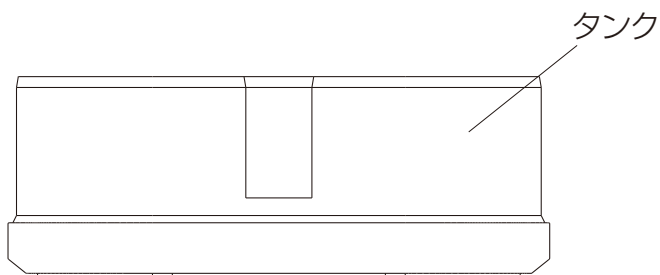

- ・ USB A to Type-C ケーブル
- ・ 替えコットンバー

使用方法

【はじめにお読みください】

- ① スイッチはトグルスイッチの形状をしていますが、スイッチの動作範囲は非常に狭く、動作後は必ず中心の位置で固定されます。上、もしくは下の状態では固定されません。スイッチが破損する原因となりますので、無理な力を加えないでください。
- ② 本体を持ち運ぶ際は、必ず本体底部に手を添えてください。タンク部分が脱落して落下する恐れがあります。