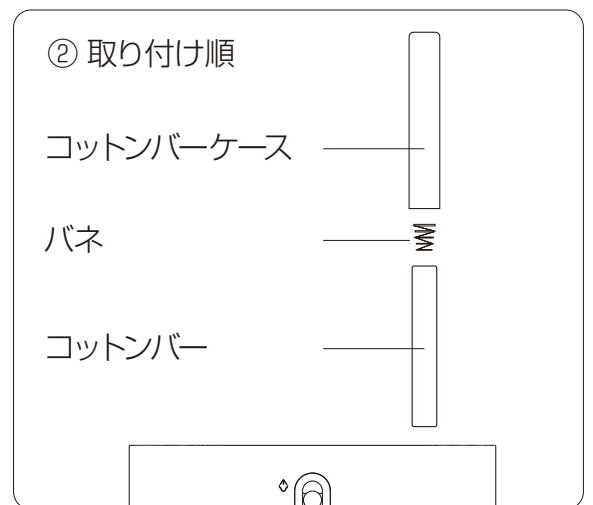

■お手入れ方法

※お手入れ時は必ず電源をオフにし、Type-Cソケットからケーブルを抜いてください。

※コットンバーを汚れたままにしておくと、カビや異臭の原因になります。

【コットンバーを交換する（分解方法）】

1. ・タンクと本体上部を分離させます。
   - ・本体上部の裏側にコットンバーが取り付けられています。
   - ・図①のようにコットンバーケースを持ち、ゆっくりと引き抜いてください。
   - ・ケースの中にコットンバーとバネが入っています。
   - ・新しいコットンバーと入れ替えて、逆の手順で取り付けます。
2. ※バネを紛失しないように注意してください。
3. ※コットンバーは定期的に交換してください。(目安:コットンバーの変色を確認したら交換)