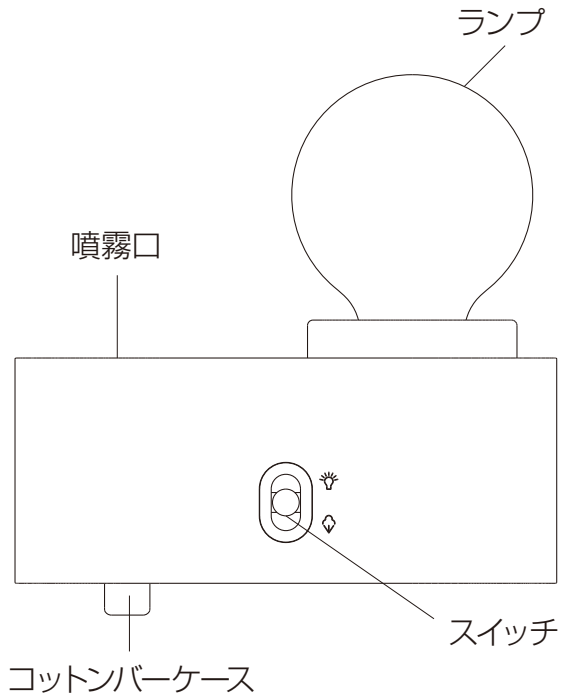

各部の名称

< 正面 >