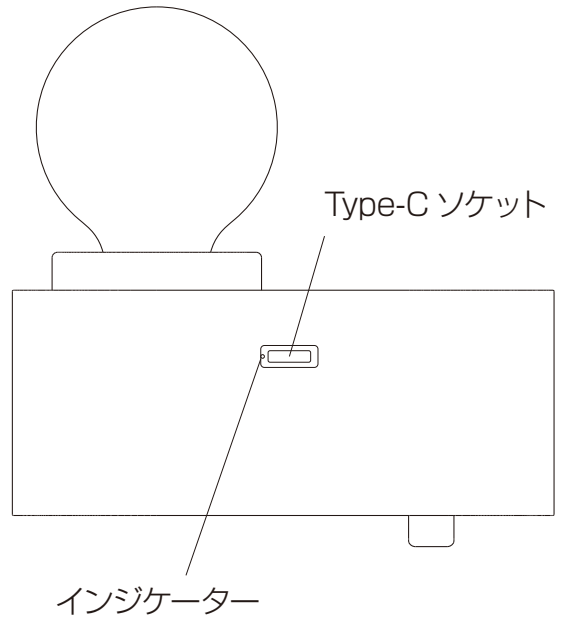

< 背面 >